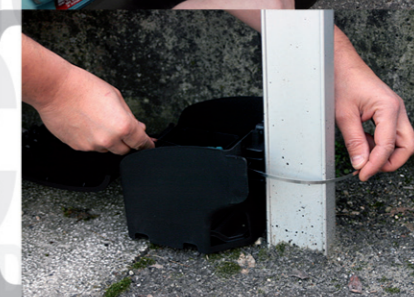

Il contenitore dell'esca è posto più in alto di 2 cm rispetto alla base dell'erogatore e la rampa che porta il roditore all'esca è dotata di un bordo per evitare che i residui di esca si disperdano facilmente.

The inner bait container is positioned at a higher level (2 cm) than the station base and the ramp driving the rodent to the bait has a edge that avoid that bait residues could be spread around.

Il contenitore dell'esca ha nella sua base uno speciale alloggiamento in grado di ospitare una trappola per insetti striscianti.

To fix it to a pole,  
you may use the special stainless steel  
band (not included)

COVER CON  
CHIUSURA A SCATTO E  
APERTURA A CHIAVE:  
LE DUE OPERAZIONI SI  
EFFETTUANO CON UN DITO

Cover with snap closing  
and key opening: the two  
operations can be performed  
easily with a single hand

- È POSSIBILE RIMUOVERE L'EROGATORE CON UNA SEMPLICE OPERAZIONE CHE RICHIEDE POCHI SECONDI
- It is possible to remove the station with a simple and quick operation
- LA FORMA ARROTONDATA DEL COPERCHIO E LA SUA FINITURA LUCIDA FACILITANO LA PULIZIA E IMPEDISCONO GROSSI ACCUMULI DI POLVERE
- The rounded cover and its glossy finish help the clearing and avoid accumulation of dust